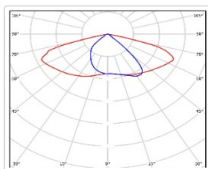

Гарантия, мес: 60

ХАРАКТЕРИСТИКИ

Светотехнические характеристики

Мощность, Вт:	64
Световой поток светодиодного модуля, ЛМ	10645
Световой поток, Лм	10049
Световая эффективность, Лм/Вт:	157
Количество светодиодов, шт:	150
Кривая силы света (КСС):	SW (Широкая боковая)
Цветовая температура, К:	5000
Индекс цветопередачи CRI:	70
Коэффициент пульсаций светового потока, %:	≤ 2%
Ресурс светодиодов, ч:	100000