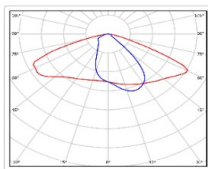

ХАРАКТЕРИСТИКИ

Светотехнические характеристики

Мощность, Вт:	77.1
Световой поток светодиодного модуля, Лм	13000
Световой поток, Лм	12272
Световая эффективность, Лм/Вт:	159.2
Количество светодиодов, шт:	180
Кривая силы света (КСС):	W (145°x60°) широкая боковая
Цветовая температура, К:	5000
Индекс цветопередачи CRI:	70
Коэффициент пульсаций светового потока, %:	≤ 1%
Ресурс светодиодов, ч:	100000