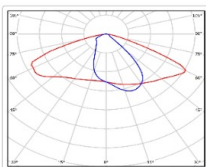

ХАРАКТЕРИСТИКИ

Светотехнические характеристики

Мощность, Вт:	77.1
Световой поток светодиодного модуля, Лм	13000
Световой поток, Лм	12272
Световая эффективность, Лм/Вт:	159.2
Количество светодиодов, шт:	180
Кривая силы света (КСС):	W (145°x60°) широкая боковая
Цветовая температура, К:	4000
Индекс цветопередачи CRI:	70
Коэффициент пульсаций светового потока, %:	≤ 1%
Ресурс светодиодов, ч:	100000