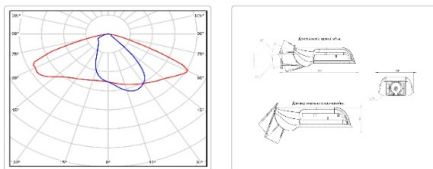

ХАРАКТЕРИСТИКИ

Светотехнические характеристики

Мощность, Вт:	68.7
Световой поток светодиодного модуля, ЛМ	11354
Световой поток, Лм	10662
Световая эффективность, Лм/Вт:	155.2
Количество светодиодов, шт:	160
Кривая силы света (КСС):	W (145°x60°) широкая боковая
Цветовая температура, К:	5000
Индекс цветопередачи CRI:	70
Коэффициент пульсаций светового потока, %:	≤ 1%
Ресурс светодиодов, ч:	100000