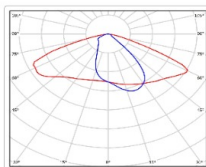

Кривая силы света (КСС): W (145°x60°) широкая боковая

Гарантия, мес: 60

ХАРАКТЕРИСТИКИ

Светотехнические характеристики

Мощность, Вт:	64
Световой поток светодиодного модуля, ЛМ	10645
Световой поток, Лм	10038
Световая эффективность, Лм/Вт:	156.8
Количество светодиодов, шт:	150
Кривая силы света (КСС):	W (145°x60°) широкая боковая
Цветовая температура, К:	4000
Индекс цветопередачи CRI:	70
Коэффициент пульсаций светового потока, %:	≤ 2%
Ресурс светодиодов, ч:	100000