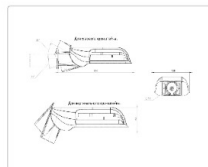

Кривая силы света (КСС): W (145°x60°) широкая боковая

Гарантия, мес: 60

ХАРАКТЕРИСТИКИ

Светотехнические характеристики

Мощность, Вт:	64
Световой поток светодиодного модуля, ЛМ	10645
Световой поток, Лм	10038
Световая эффективность, Лм/Вт:	156.8
Количество светодиодов, шт:	150
Кривая силы света (КСС):	W (145°x60°) широкая боковая
Цветовая температура, К:	4000
Индекс цветопередачи CRI:	70
Коэффициент пульсаций светового потока, %:	≤ 2%
Ресурс светодиодов, ч:	100000

Массогабаритные характеристики

Габариты светильника ДхШхВ, мм:	327x186x88
Габариты светильника с креплением ДхШхВ, мм:	389x186x88
Масса нетто, кг:	2.4
Светильников в коробке, шт:	1
Объем коробки, м3:	0.009
Масса брутто, кг:	2.6
Габариты коробки ДхШхВ, мм	470x190x100