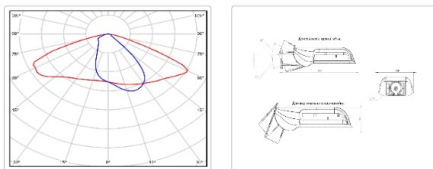

ХАРАКТЕРИСТИКИ

Светотехнические характеристики

Мощность, Вт:	52.2
Световой поток светодиодного модуля, ЛМ	8576
Световой поток, Лм	7890
Световая эффективность, Лм/Вт:	151.1
Количество светодиодов, шт:	96
Кривая силы света (КСС):	W (145°x60°) широкая боковая
Цветовая температура, К:	5000
Индекс цветопередачи CRI:	70
Коэффициент пульсаций светового потока, %:	<1
Ресурс светодиодов, ч:	100000