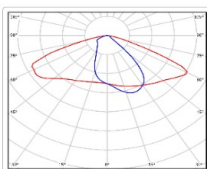

ХАРАКТЕРИСТИКИ

Светотехнические характеристики

Мощность, Вт:	52.2
Световой поток светодиодного модуля, ЛМ	8576
Световой поток, Лм	7890
Световая эффективность, Лм/Вт:	151.1
Количество светодиодов, шт:	96
Кривая силы света (КСС):	W (145°x60°) широкая боковая
Цветовая температура, К:	5000
Индекс цветопередачи CRI:	70
Коэффициент пульсаций светового потока, %:	≤ 1%
Ресурс светодиодов, ч:	100000