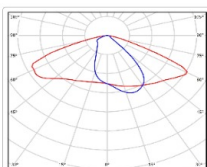

ХАРАКТЕРИСТИКИ

Светотехнические характеристики

Мощность, Вт:	43.5
Световой поток светодиодного модуля, ЛМ	7147
Световой поток, Лм	6575
Световая эффективность, Лм/Вт:	151.1
Количество светодиодов, шт:	80
Кривая силы света (КСС):	W (145°x60°) широкая боковая
Цветовая температура, К:	5000
Индекс цветопередачи CRI:	70
Коэффициент пульсаций светового потока, %:	≤ 1%
Ресурс светодиодов, ч:	100000