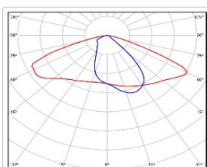

ХАРАКТЕРИСТИКИ

Светотехнические характеристики

Мощность, Вт:	34.5
Световой поток светодиодного модуля, ЛМ	5878
Световой поток, Лм	5437
Световая эффективность, Лм/Вт:	157.6
Количество светодиодов, шт:	96
Кривая силы света (КСС):	W (145°x60°) широкая боковая
Цветовая температура, К:	4000
Индекс цветопередачи CRI:	70
Коэффициент пульсаций светового потока, %:	≤ 1%
Ресурс светодиодов, ч:	100000