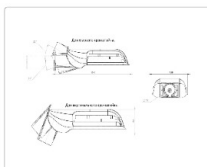

ХАРАКТЕРИСТИКИ

Светотехнические характеристики

Мощность, Вт:	26.6
Световой поток светодиодного модуля, ЛМ	4409
Световой поток, Лм	4122
Световая эффективность, Лм/Вт:	155
Количество светодиодов, шт:	72
Кривая силы света (КСС):	W (145°x60°) широкая боковая
Цветовая температура, К:	4000
Индекс цветопередачи CRI:	70
Коэффициент пульсаций светового потока, %:	≤ 1%
Ресурс светодиодов, ч:	100000