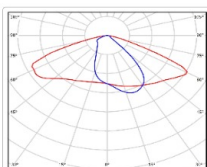

ХАРАКТЕРИСТИКИ

Светотехнические характеристики

Мощность, Вт:	26.6
Световой поток светодиодного модуля, ЛМ	4409
Световой поток, Лм	4122
Световая эффективность, Лм/Вт:	155
Количество светодиодов, шт:	72
Кривая силы света (КСС):	W (145°x60°) широкая боковая
Цветовая температура, К:	4000
Индекс цветопередачи CRI:	70
Коэффициент пульсаций светового потока, %:	≤ 1%
Ресурс светодиодов, ч:	100000