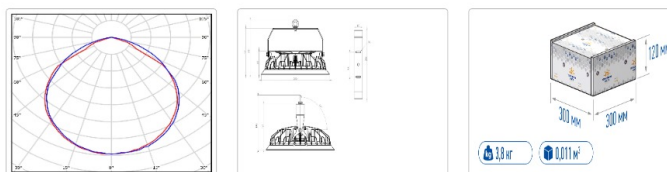

#### Массогабаритные характеристики

Габариты светильника ДхШхВ, мм:	290x290x85
Масса нетто, кг:	3.5
Светильников в коробке, шт:	1
Объем коробки, м3:	0.011
Масса брутто, кг:	3.8
Габариты коробки ДхШхВ, мм	300x300x120